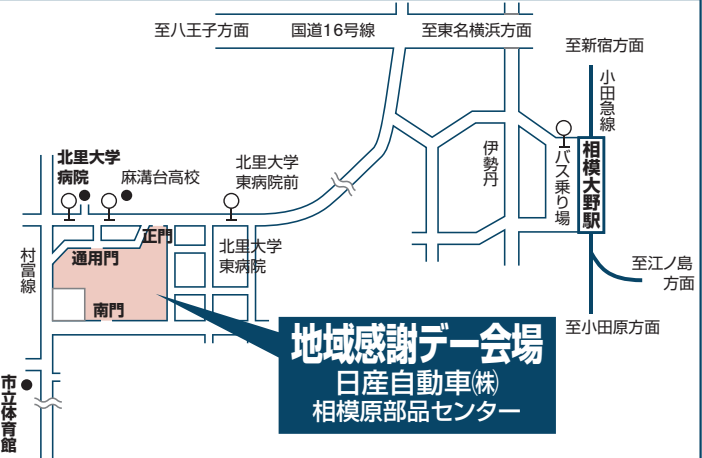

# 日産車フェア同時開催

最新 & 話題の車種を多数展示!!

**セレナ No.1** 2018年上半期  
ミニバン販売台数  
※ミニバンとは3列シート、2018年1月～6月(自販連調べ)。

家族史上、最高のおでかけしよう。

Photo: e-POWER ハイウェイスター V.

**ノート No.1** 2018年上半期  
登録車販売台数  
※ノートとしての登録車販売台数。登録車とは軽自動車及び海外ブランドを除く普通乗用車を指します。2018年1月～6月(自販連調べ)。

さあ、日本一に乗りよう。

Photo: e-POWER X.

**エクストレイル No.1** 2018年上半期  
SUV 4WD販売台数  
※SUV 4WDとは日産自動車「ロード4WD」の認定車に限ります。2018年1月～6月(自販連調べ)。

最先端を、相棒に。

Photo: 20Xi (4WD)。

いきなり、新次元。  
**電気自動車 日産リーフ**

Photo: G.

**[当日成約特典]** ① 全車種対象:3万円のギフトカード ② 5千円のQUOカード & 5千円のカatalogギフト

## 交通アクセス

**会場**  
相模原市南区麻溝台 1-4-1

- 【公共バス】**  
小田急相模大野駅より  
北里大学病院行きバスにて麻溝台高校下車  
進行方向約 50m を左折、通用門から入場
- 【お車】**  
村富線 市立体育館側の南門から入場  
正門からの入場はできません
- ☆駐車場スペースに制約があるため、できるだけ電車、バス等の公共交通機関をご利用下さい

**地域感謝デー会場**  
日産自動車(株)  
相模原部品センター