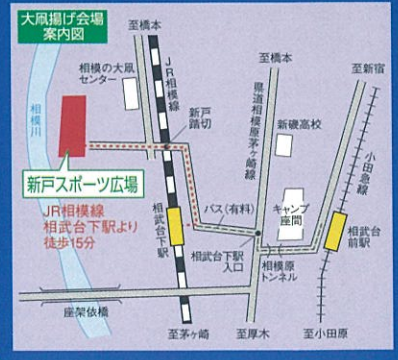

128畳の大凧、
空を舞う

相模の大凧まつり

日本一

2019

5/4(土)・5(日) AM10:00~PM4:00

会場：新戸スポーツ広場 相模原市相模川新戸地区河川敷

5/4(土) 10:00~
新戸囃子保存会 阿波踊りひより連 よさこいソーラン舞新
ノジマ相模原ライズチアリーダーズSuns
ノジマステラ神奈川相模原チアリーダーズSpica

5/5(日) 10:00~
新戸囃子保存会 相州太鼓保存会 相模龍王太鼓保存会
よさこいソーラン舞新

主催：相模の大凧まつり実行委員会・新戸大凧保存会

協力：自治会法人 新戸自治会連合会・相模原商工会議所青年部

ホームページは [相模の大凧](#) 検索